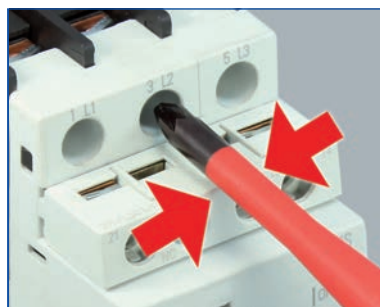

KLAUKE SLIM-SERIE / KLAUKE SLIM-SERIES
 VDE Schraubendreher / VDE screwdriver

made in Germany

Beschreibung / Description	Artikel-Nr. / Part No.
VDE Schlitzschraubendreher 3,5x0,6x100 Slim Line <i>VDE Slotted screwdriver 3,5x0,6x100 Slim Line</i>	KL10010035ISLIM
VDE Schlitzschraubendreher 4,0x0,8x100 Slim Line <i>VDE Slotted screwdriver 4,0x0,8x100 Slim Line</i>	KL10010040ISLIM
VDE Schlitzschraubendreher 5,5x1,0x125 Slim Line <i>VDE Slotted screwdriver 5,5x1,0x125 Slim Line</i>	KL10012555ISLIM
VDE Schlitzschraubendreher 6,5x1,2x150 Slim Line <i>VDE Slotted screwdriver 6,5x1,2x150 Slim Line</i>	KL10015065ISLIM
VDE Phillips-Schraubendreher PH1 Slim Line <i>VDE Phillips screwdriver PH1 Slim Line</i>	KL110PH1ISLIM
VDE Phillips-Schraubendreher PH2 Slim Line <i>VDE Phillips screwdriver PH2 Slim Line</i>	KL110PH2ISLIM
VDE Pozidriv-Schraubendreher PZ1 Slim Line <i>VDE Pozidriv screwdriver PZ1 Slim Line</i>	KL120PZ1ISLIM
VDE Pozidriv-Schraubendreher PZ2 Slim Line <i>VDE Pozidriv screwdriver PZ2 Slim Line</i>	KL120PZ2ISLIM
VDE Plus/Minus-Schraubendreher Z1x100 Slim Line <i>VDE Plus/Minus screwdriver Z1x100 Slim Line</i>	KL130PM1ISLIM
VDE Plus/Minus-Schraubendreher Z2x100 Slim Line <i>VDE Plus/Minus screwdriver Z2x100 Slim Line</i>	KL130PM2ISLIM
VDE TORX®-Schraubendreher TX 15x100 Slim Line <i>VDE TORX® screwdriver TX 15x100 Slim Line</i>	KL150TX15ISLIM
VDE TORX®-Schraubendreher TX 20x125 Slim Line <i>VDE TORX® screwdriver TX 20x125 Slim Line</i>	KL150TX20ISLIM
VDE TORX®-Schraubendreher TX 25x125 Slim Line <i>VDE TORX® screwdriver TX 25x125 Slim Line</i>	KL150TX25ISLIM
VDE Schraubendreher-Set Slim Line, 5-teilig <i>VDE Screwdriver set Slim Line, 5-pieces</i>	KL390ISLIM
VDE Schraubendreher-Set Slim Line, 6-teilig, Koffer <i>VDE Screwdriver set Slim Line, 6-pieces, case</i>	KL391ISLIM